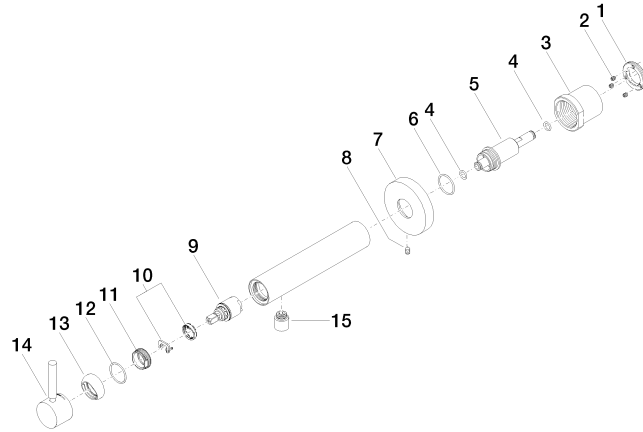

META Miscelatore monocomando lavabo incasso senza piletta - Dark Platinum spazzolato

META

36 804 661

- sporgenza 160 mm
- bocca fissa
- Getto circolare con aria
- diametro foro 60 mm
- rosetta Ø 78 mm
- portata max 5,7 l/min
- senza piombo
- Con fessaggio ad un punto
- Questo prodotto può aiutare un edificio a soddisfare i requisiti dei Green Building Rating Systems, ad es. LEED®, BREEAM®, DGNB

Prodotti complementari necessari

Fissaggio a muro da incasso - 35 003 970 90

- profondità d'incasso min. 78 mm
- Profondità d'incasso max. 103 mm

36 804 661
mm [inches]

Diagramma di portata

36 804 661

Elenco delle parti di ricambio

N.	Codice articolo	Denominazione	Quantità necessaria	Tempo di produzione
1	09 24 77 002 90	dado	1	2
2	90 31 11 030 00 90	perno	3	2
3	09 21 02 128 90	bussola	1	2
4	09 14 10 139 90	guarnizione	2	2
5	09 24 04 210 10 90	ugello	1	2
6	90 14 10 063 00 90	guarnizione	1	2
7	09 27 88 009-99	rosetta	1	60
8	09 31 11 144 90	perno	1	2
9	90 15 05 044 00 90	cartuccia	1	2
10	90 28 10 148 00 90	accessori	1	2
11	09 24 04 266 90	dado	1	2
12	09 14 10 120 90	guarnizione	1	2
13	09 28 30 043-99	copertura	1	30
14	90 20 66 024 00-99	manopola	1	30
15	90 23 01 168 00-99	rompigetto	1	30