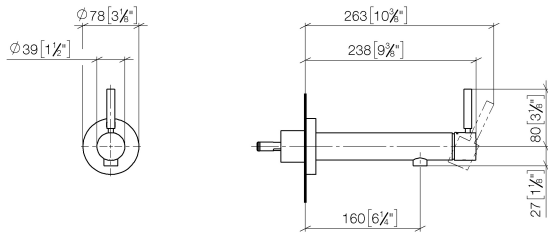

META Miscelatore monocomando lavabo incasso senza piletta - Dark Platinum spazzolato

META

36 804 661

- sporgenza 160 mm
- bocca fissa
- Getto circolare con aria
- diametro foro 60 mm
- rosetta Ø 78 mm
- portata max 5,7 l/min
- senza piombo
- Con fessaggio ad un punto
- Questo prodotto può aiutare un edificio a soddisfare i requisiti dei Green Building Rating Systems, ad es. LEED®, BREEAM®, DGNB

Prodotti complementari necessari

Fissaggio a muro da incasso - 35 003 970 90

- profondità d'incasso min. 78 mm
- Profondità d'incasso max. 103 mm

36 804 661
mm [inches]

Diagramma di portata

36 804 661

Elenco delle parti di ricambio

N.	Codice articolo	Denominazione	Quantità necessaria	Tempo di produzione
1	09 24 77 002 90	dado	1	2
2	90 31 11 030 00 90	perno	3	2
3	09 21 02 128 90	bussola	1	2
4	09 14 10 139 90	guarnizione	2	2
5	09 24 04 210 10 90	ugello	1	2
6	90 14 10 063 00 90	guarnizione	1	2
7	09 27 88 009-99	rosetta	1	60
8	09 31 11 144 90	perno	1	2
9	90 15 05 044 00 90	cartuccia	1	2
10	90 28 10 148 00 90	accessori	1	2
11	09 24 04 266 90	dado	1	2
12	09 14 10 120 90	guarnizione	1	2
13	09 28 30 043-99	copertura	1	30
14	90 20 66 024 00-99	manopola	1	30
15	90 23 01 168 00-99	rompigetto	1	30